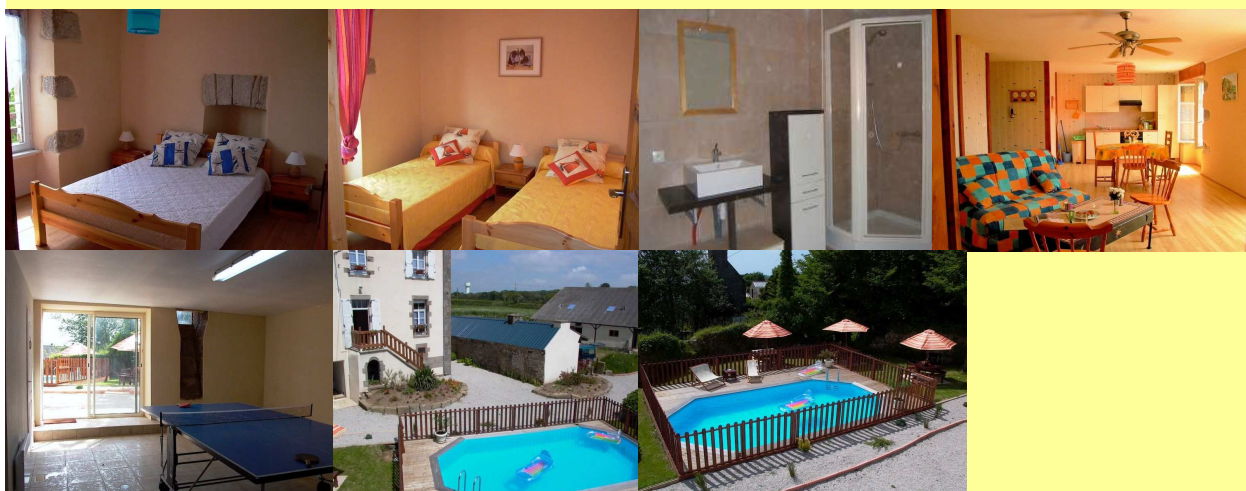

A l'extérieur, espace jardin avec salons en bois et barbecue commun. Place de parking.

Mme Paillard – Domaine de Lodeven – Tel : 0298366621 / 0615364767 – Email : adissian@aol.com